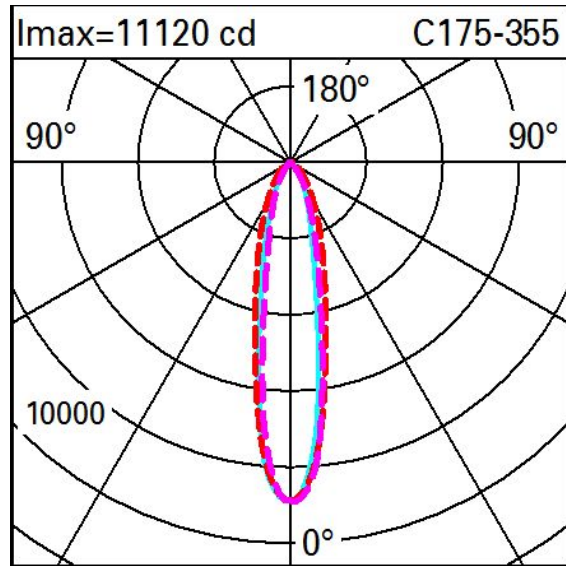

Note

Prodotto completo di lampada a Led.

Soddisfa EN60598-1 e relative note

**Dati tecnici**

Im di sistema:	3510	Temperatura colore [K]:	2700
W di sistema:	62.9	MacAdam Step:	3
Im di sorgente:	6500	Life Time LED 1:	100,000h - L80 - B10 (Ta 25°C)
W di sorgente:	52	Life Time LED 2:	100,000h - L80 - B10 (Ta 40°C)
Efficienza luminosa (lm/W, dati di sistema):	55.8	Voltaggio [Vin]:	230
Im in modalità emergenza:	-	Codice lampada:	LED
Flusso totale emesso a 90° o superiore [Lm]:	0	Numero di lampade per vano ottico:	1
Light Output Ratio (L.O.R.) [%]:	54	Codice ZVEI:	LED
CRI (minimo):	80	Numero di vani ottici:	1
Rf (Colour Fidelity Index):	85	Intervallo temperatura ambiente operativa:	da -30°C a 50°C.
Rg (Gamut Index):	97	Control:	DALI-2

Polare

Illuminamenti

Lux Wall distance = 1m

3					●						
	0.6	1	3	8	17	23	17	8	3	1	0.6
2	4	7	13	24	40	50	40	24	13	7	4
	6	10	19	40	77	99	77	40	19	10	6
1	7	12	22	49	85	111	85	49	22	12	7
	7	14	27	47	73	96	73	47	27	14	7
0											
	m	-2	-1	0	1	2	3				